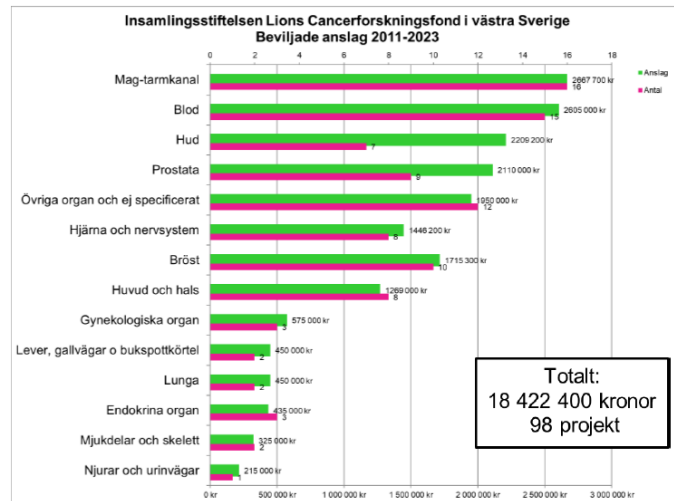

Under de 13 år som Insamlingsstiftelsen Lions Cancerforskningsfond i västra Sverige (Lions Cancerfond Väst, LCV) funnits har LCV

samlat in drygt 19 700 000.-

Eftersom LCV, liksom i hela Lions rörelsen, arbetar ideellt är kostnaderna låga. De ligger generellt under 5% vilket gör att för varje insamlad 100-lapp går minst 95.- till forskningen.

LCV behöver ditt stöd!

Använd LCV för minnesgåvor och uppvaktningar. Låt LCV bli förmånstagare vid donationer och/eller i testamenten. Ge en gåva via LCV:s hemsida www.lionscancerfond.se eller via

BG 900-1926, Swish 900 19 26
eller ring servicetelefonen
020-33 44 44