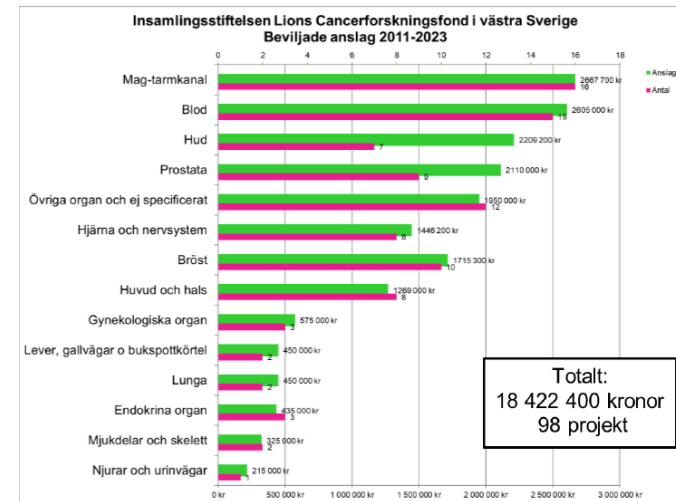

Under de 13 år som Insamlingsstiftelsen Lions Cancerforskningsfond i västra Sverige (Lions Cancerfond Väst, LCV) funnits har LCV

samlat in drygt 19 700 000.-

Eftersom LCV, liksom i hela Lions rörelsen, arbetar ideellt är kostnaderna låga. De ligger generellt under 5% vilket gör att för varje insamlad 100-lapp går minst 95.- till forskningen.

LCV behöver ditt stöd!

Använd LCV för minnesgåvor och uppvaktningar. Låt LCV bli förmånstagare vid donationer och/eller i testamenten. Ge en gåva via LCV:s hemsida www.lionscancerfond.se eller via

BG 900-1926, Swish 900 19 26
eller ring servicetelefonen
020-33 44 44